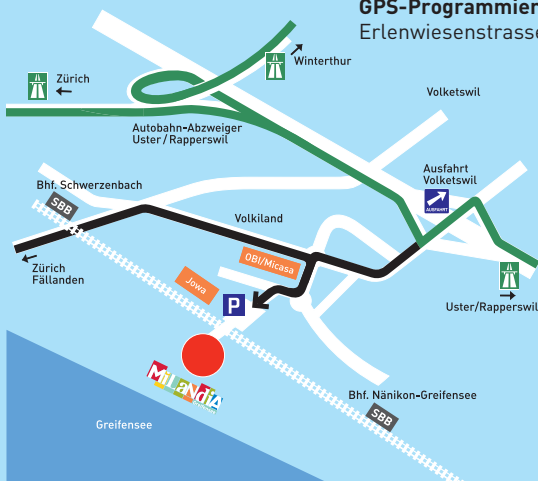

Willkommen

Mit Bahn und Bus

Mit der S-Bahn S 14 bis Schwerzenbach (ZH).

Ab Schwerzenbach mit dem Bus 727 bis Haltestelle Milandia (Busbetrieb: Montag bis Freitag 6.15 bis ca. 20 Uhr, Samstag und Sonntag 9 bis ca. 18 Uhr im 30-Minuten-Takt).

Oder mit der S-Bahn (S 9/S 14) bis Schwerzenbach (ZH) oder Nänikon-Greifensee. Von dort jeweils 15 Minuten Fussweg zum Milandia.

Mit dem Auto

Eine Minute ab Autobahnausfahrt Volketswil/Greifensee.

GPS-Programmierung:

Erlenwiesenstrasse, Volketswil

Milandia | Migros Sport- und Erlebnispark

Im Grossriet 1 | 8606 Greifensee
Tel. 058 568 06 66

Milandia auf
Facebook folgen!

www.milandia.ch